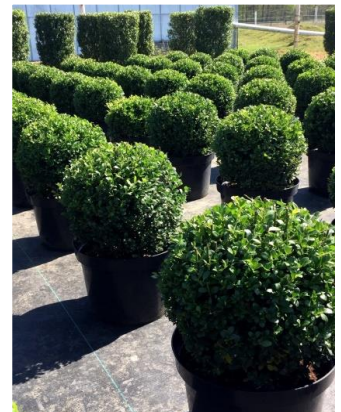

Freibleibendes Angebot

Rankersortiment 15/19:

Aeschynanthus longicaulis 'Marmoratus'	15/19	
Epipremnum pinatum 'aureum'	15/19	
Epipremnum pinatum 'Mable Queen'	15/19	
Epipremnum pinatum 'Neon'	15/19	
Hedera helix 'Montgomeri'	15/19	
Hoya carnosa	15/19	
Philodenron scandens	15/19	
Philodenron scandens 'variegata'	15/19	
Scindapsus pictus 'Monstrosus'	15/19	

Bestellm.

Pflanzensortiment KT /19: (Höhenangaben sind ca-Angaben incl KT)